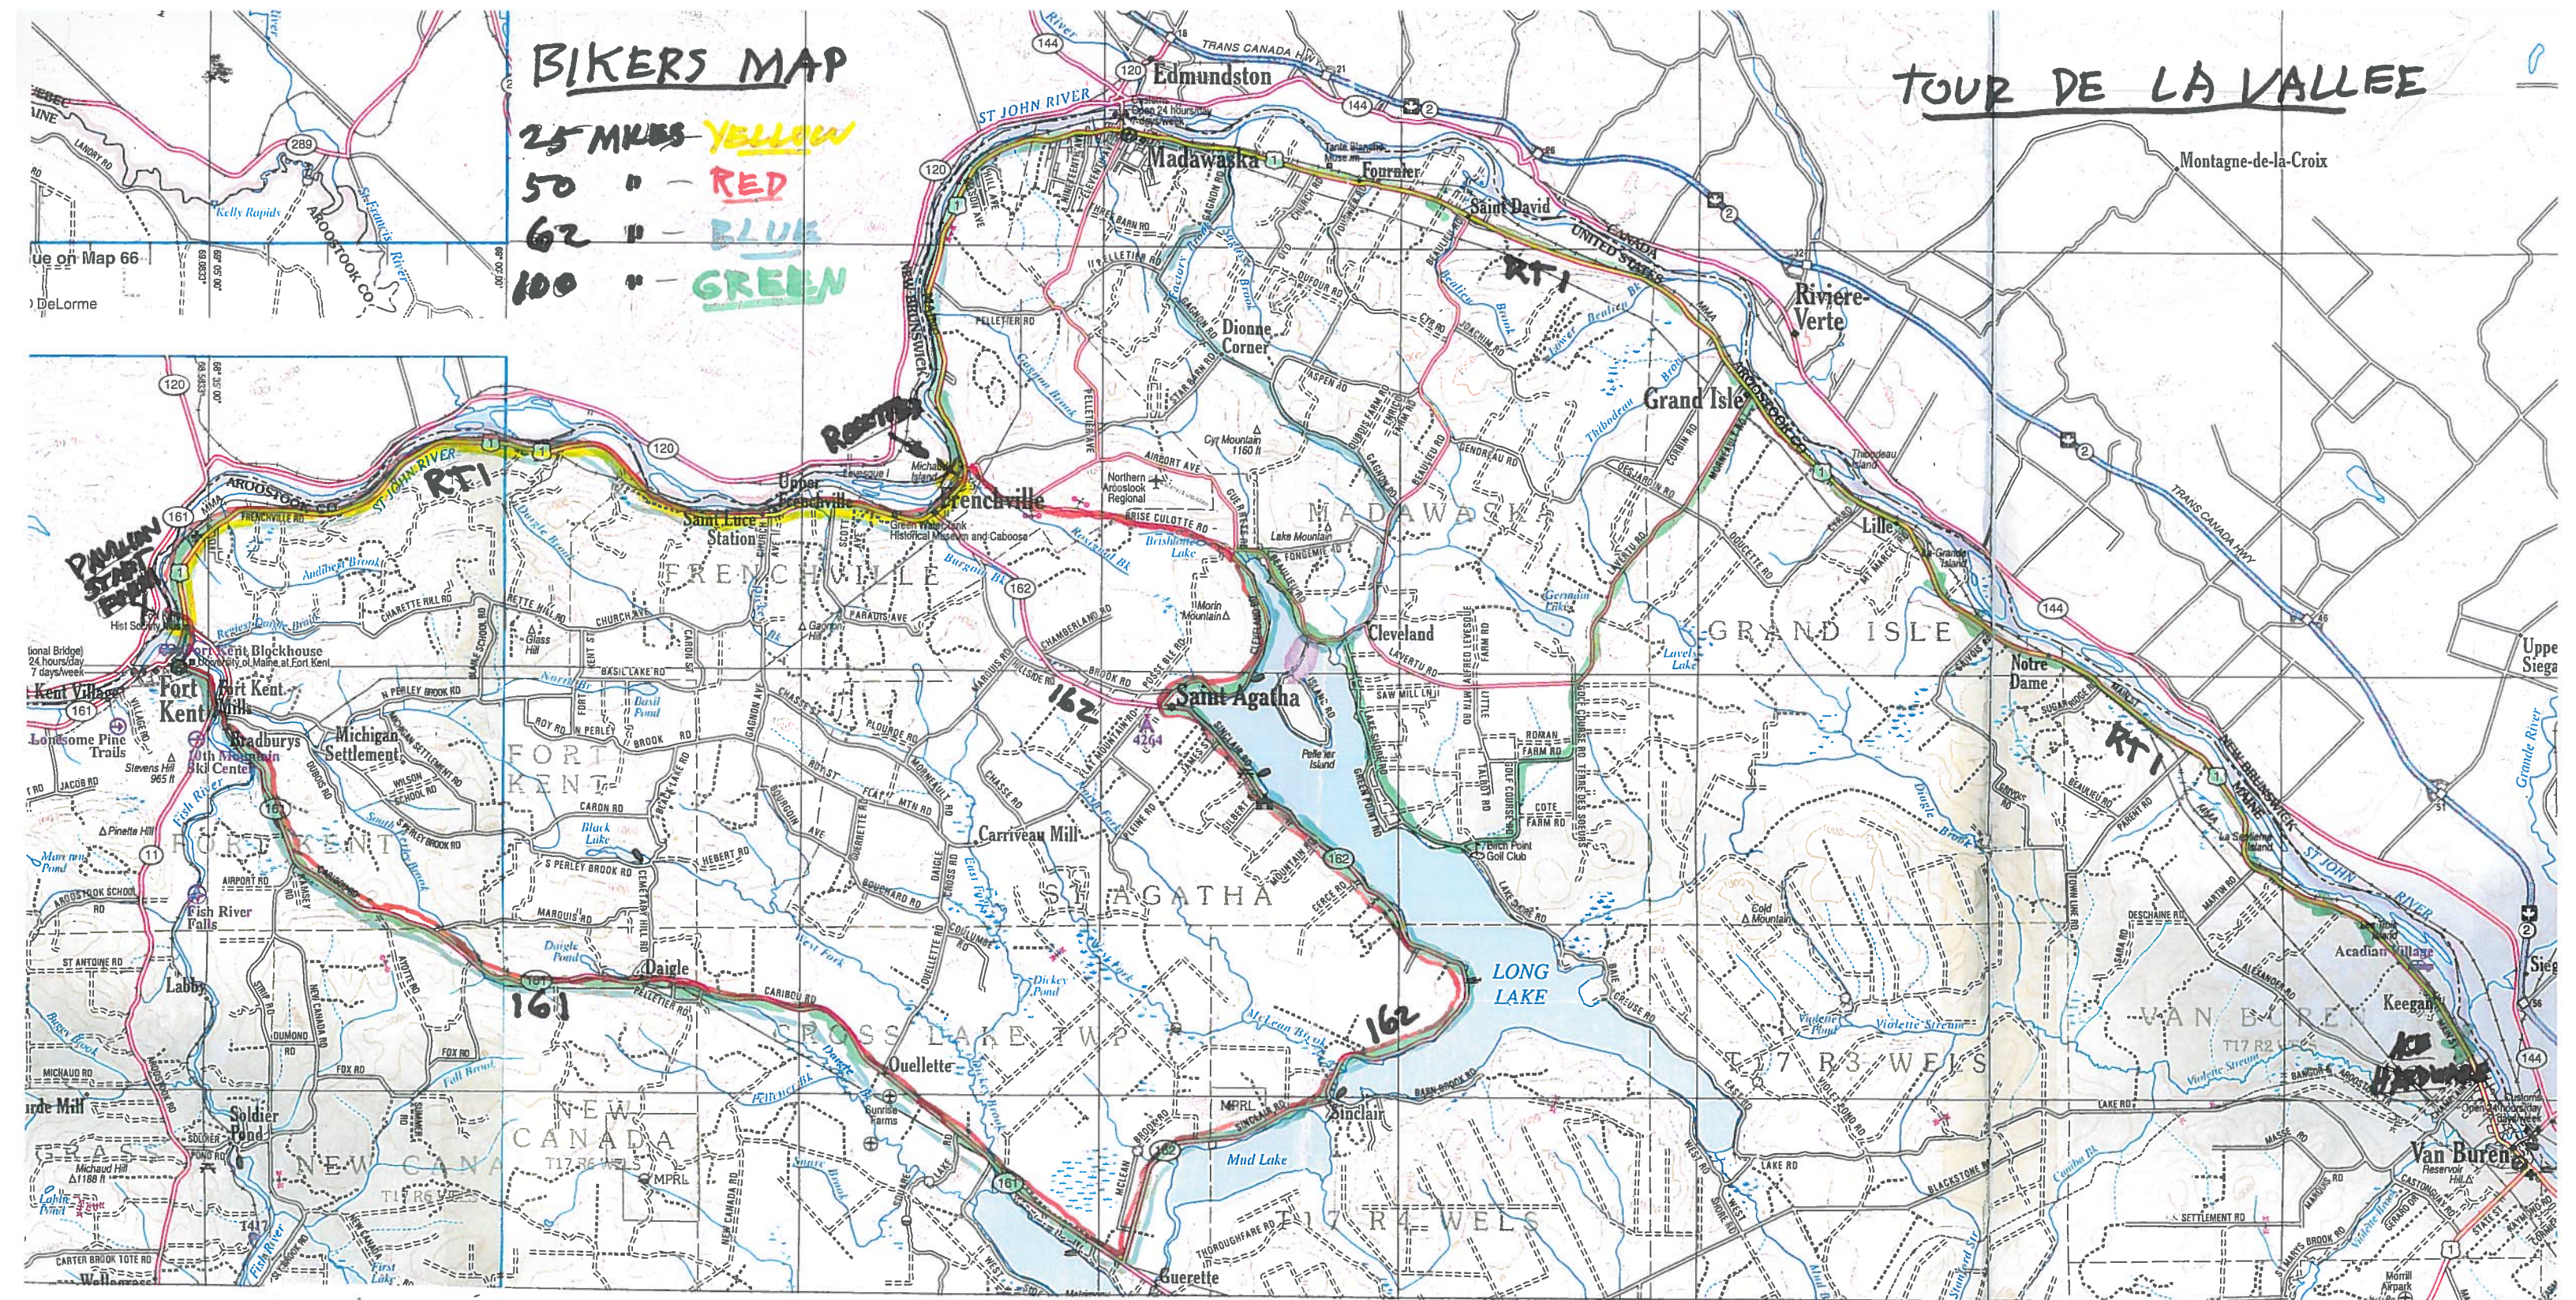

BIKERS MAP

- 25 MILES - YELLOW
- 50 " - RED
- 62 " - BLUE
- 100 " - GREEN

TOUR DE LA VALLEE

ue on Map 66

DeLorme

Montagne-de-la-Croix

Uppe Siega

Siega

Van Buren